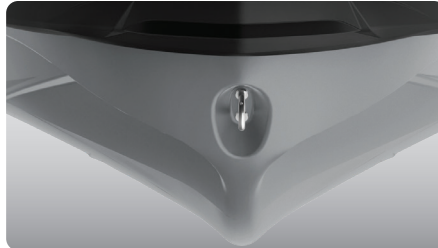

ST3™-runko

Innovaatiivinen runko, joka on edelläkävijä mitä tulee käsiteltävyyteen rankoissa aallokoissa, sekä vakauteen ja suorituskykyyn avovesistössä.⁴