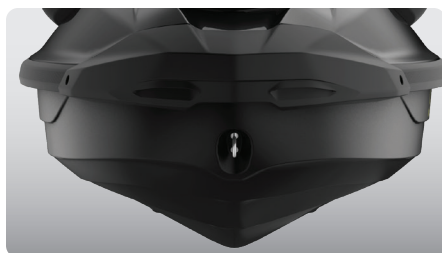

Antislip oppervlak en ruggensteun voor meer grip tijdens sportief varen.

Laag stuur

Creëert een meer gestroomlijnde rijpositie gericht op racen.

Tech-pakket (optie)

Nog meer entertainment en functionaliteit op het water. Inclusief een in de fabriek geïnstalleerd, echt waterdicht Bluetooth®-audiosysteem, een 7,8-inch-kleurenscherm en USB-poort.

GTI™-romp

Deze gematigde V-vormige romp garandeert een stabiele, aangename rit in diverse situaties. Zelfzekere, voorspelbare besturing maar zeer speels wanneer jij dat wilt.

Gekantelde voetsteunen

Met premium matten voor superieure grip van de voeten.